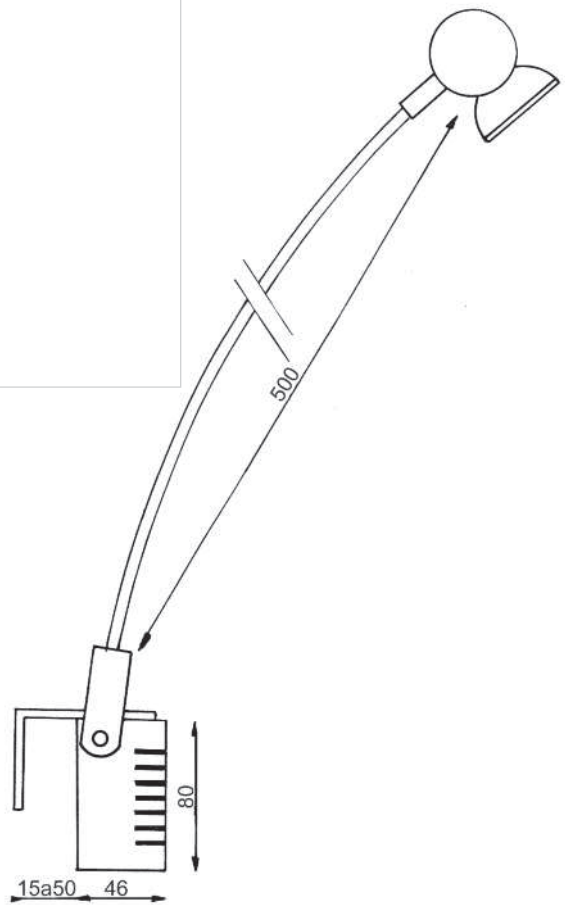

## EXPOLIGHT 75 TIE

Spot à transformateur électronique intégré  
 Douille GX 5.3  
 Lampe dichroïque de 50 W/12V non incluse  
 Tête inclinable à 90° et rotative à 360°  
 Fixation réglable  
 Equipé d'un cordon d'alimentation 1,50m + fiche mâle 10/16A/230V  
 Option volets 2 faces ou 4 faces  
 Corps acier  
 Peinture Epoxy Noir, Blanc ou autres RAL sur demande