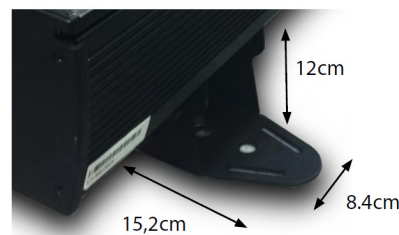

Pieds réglables (+/- 90°) et coulissants le long de la barre

Société Acoustique Française - ZI de la Grande Couture - 99 rue de Paris 95500 Gonesse - France

Tél: 01 30 11 60 90 - Fax: 01 30 11 60 91 E-mail: magnum@magnum.fr

Sa au capital de 1 000 020 Euros - RCS Pontoise 92 B 00041 - Siret 338 378 789 00048 - APE 9002Z - TVA n°FR 48338378789 - Label Prestataire de services N°133