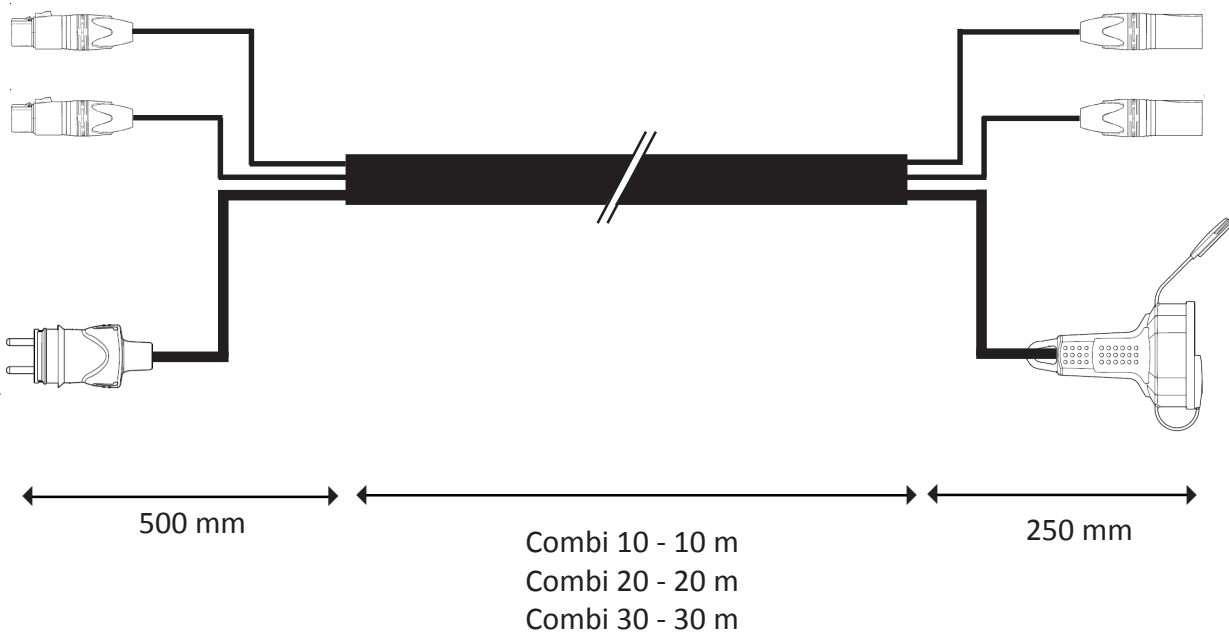

DESCRIPTIF

COMBI xx : Câble Secteur + 2 modulations

2x 1 x audio (0,22mm²) + 1 cable type VVF 3 G 2,5 mm² Diamètre 16mm

Poids Combi 10 - 4 kg
Combi 20 - 8 kg
Combi 30 - 12 kg

Fonctionnalités

Câble secteur et modulation
1 secteur PC16 Mâle, PC16 Femelle double, 3G2.5
2 paires audio XLR Mâle vers XLR Femelle
Epanouis 50cm Côté PC Mâle, 25cm côté PC Femelle