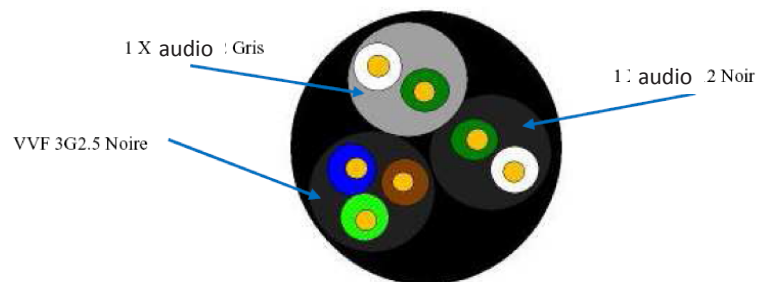

DESCRIPTIF

COMBI xx : Câble Secteur + 2 modulations

2x 1 x audio (0,22mm²) + 1 cable type VVF 3 G 2,5 mm² Diamètre 16mm

Poids Combi 10 - 4 kg
Combi 20 - 8 kg
Combi 30 - 12 kg

Fonctionnalités

Câble secteur et modulation
1 secteur PC16 Mâle, PC16 Femelle double, 3G2.5
2 paires audio XLR Mâle vers XLR Femelle
Epanouis 50cm Côté PC Mâle, 25cm côté PC Femelle

Applications

Alimentation secteur et audio
Utilisation avec les produits autoamplifiés
de la gamme Meyer Sound