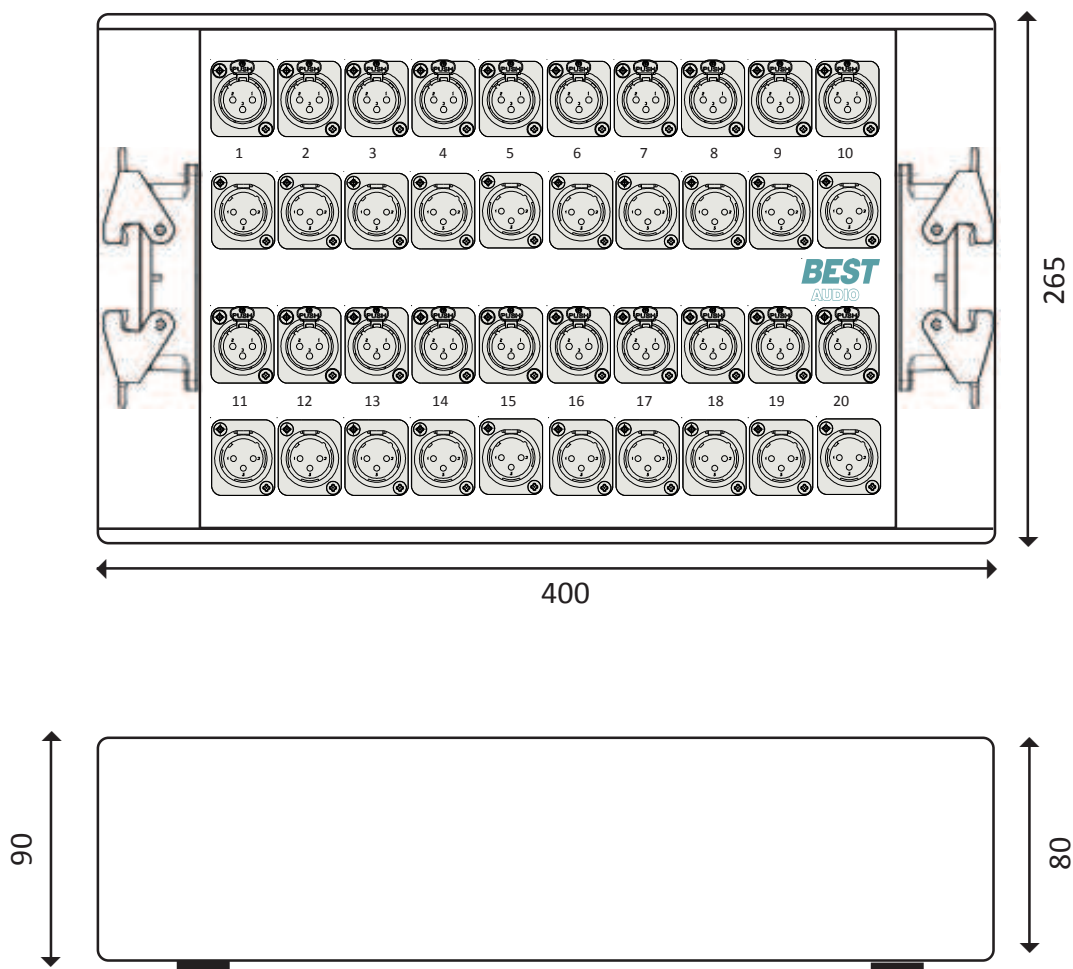

DESCRIPTIF

B20 : Boitier de Scène

Dimensions en mm

Poids - 4.7 Kg

Fonctionnalités

Boitier de patch
20 embases XLR Mâle Neutrik
20 embases XLR Femelle Neutrik
2 embases Harting 40 points Mâle
Masse commune, Standard DISPATCH